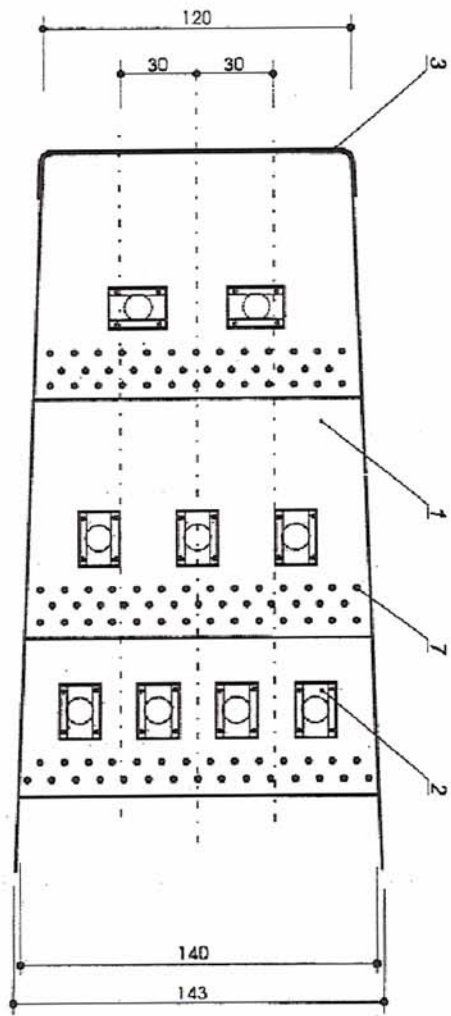

T 800-50

Číslo	Počet kusů	Výrobek	Typ	Rozměry	Materiál
1	1	Tlumič nárazu ALPINA	T 800 – 50	2550x1400x920	syntetický
2	1	Zadní betonový blok		dle projektu	beton
5	2	Vodící lana	DIN 3060	Ø 12x5000	zinkováno
6	4	Skrutky za bet. blokem			
7	2	Závitová tyč	DIN 975	M20x160	neroz
9	2	Podložka	DIN 9021	Ø20	neroz
10	2	Matka	DIN 934	M20	neroz

- 1 tlumič nárazu
- 2 vzduchový válec
- 3 dopravní značení
- 4 průvlaky na lana
- 5 podstavec tlumiče
- 6 krycí křídlo
- 7 nýt

DAT.: 29.05.2002 GEZ.: FB Dimensions in cm Not for scale Blatt Nr.: 01	 ALPINA <small>SAFETY SYSTEMS UNLIMITED</small>	ALPINA SICHERHEITSSYSTEME GMBH A 9552 Steindorf - Lindenstrasse 4 - Austria	ALPINA Crash Cushion T 800-50
--	---	--	-------------------------------