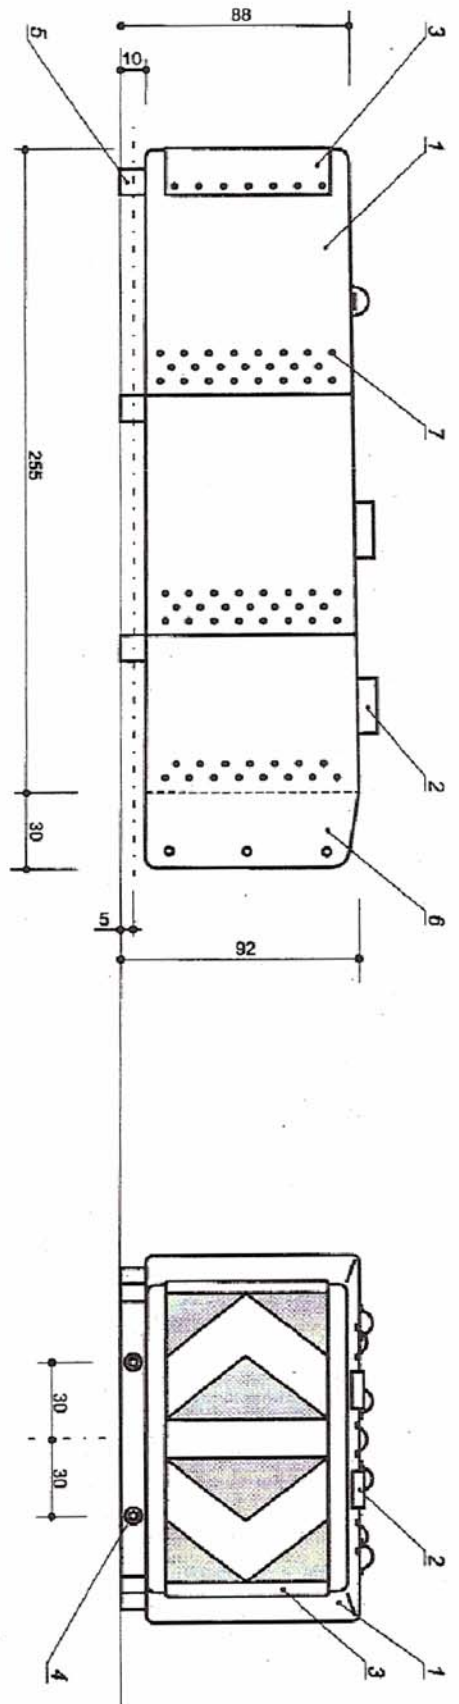

T 800-50

Číslo	Počet kusů	Výrobek	Typ	Rozměry	Materiál
1	1	Tlumič nárazu ALPINA	T 800 – 50	2550x1400x920	syntetický
2	1	Zadní betonový blok		dle projektu	beton
5	2	Vodící lana	DIN 3060	Ø 12x5000	zinkováno
6	4	Skrutky za bet. blokem			
7	2	Závitová tyč	DIN 975	M20x160	neroz
9	2	Podložka	DIN 9021	Ø20	neroz
10	2	Matka	DIN 934	M20	neroz

- 1 tlumič nárazu
- 2 vzduchový válec
- 3 dopravní značení
- 4 průvlaky na lana
- 5 podstavec tlumiče
- 6 krycí křídlo
- 7 nýt

DAT.: 29.05.2002 GEZ.: FB Dimensions in cm Not for scale Blatt Nr.: 01	 ALPINA <small>SAFETY SYSTEMS UNLIMITED</small>	ALPINA SICHERHEITSSYSTEME GMBH A 9552 Steindorf - Lindenstrasse 4 - Austria	ALPINA Crash Cushion T 800-50
--	---	--	-------------------------------