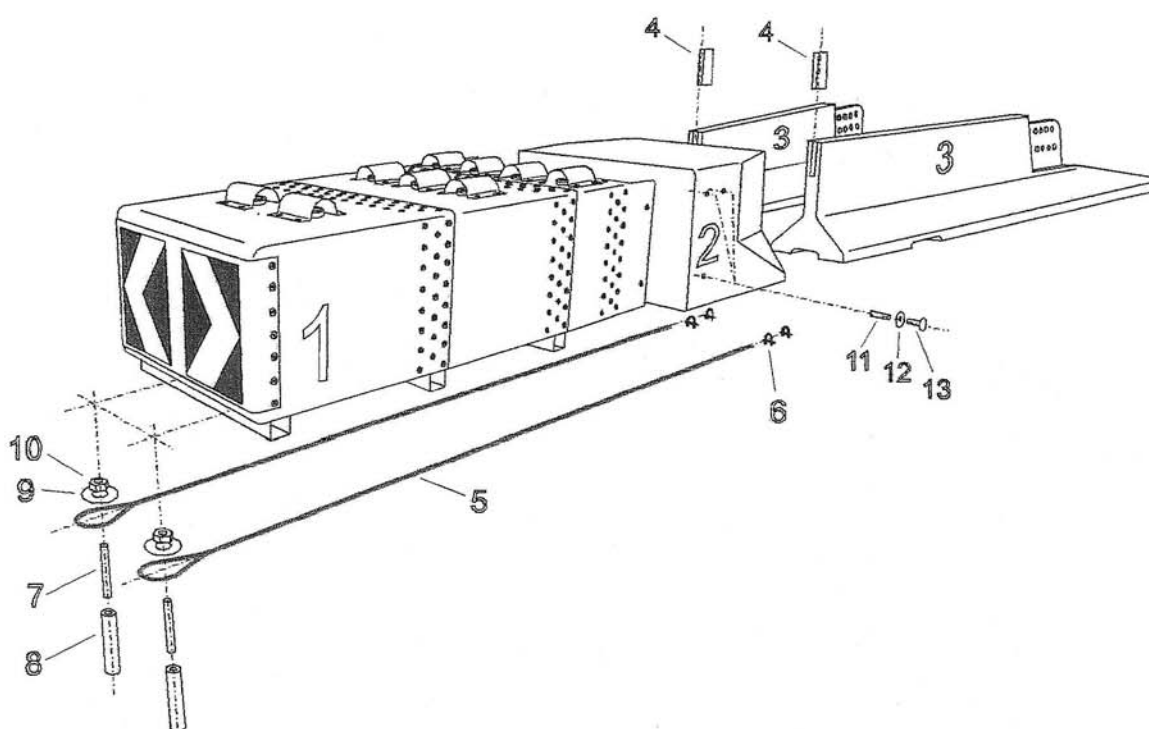

T 800-50

Číslo	Počet kusů	Výrobek	Typ	Rozměry	Materiál
1	1	Tlumič nárazu ALPINA	T 800 – 50	2550x1400x920	syntetický
2	1	Zadní betonový blok		dle projektu	beton
5	2	Vodící lana	DIN 3060	Ø 12x5000	zinkováno
6	4	Skrutky za bet. blokem			
7	2	Závitová tyč	DIN 975	M20x160	neroz
9	2	Podložka	DIN 9021	Ø20	neroz
10	2	Matka	DIN 934	M20	neroz

- 1 tlumič nárazu
- 2 vzduchový válec
- 3 dopravní značení
- 4 průvlaky na lana
- 5 podstavec tlumiče
- 6 krycí křídlo
- 7 nýt

DAT.: 29.05.2002 GEZ.: FB Dimensions in cm Not for scale Blatt Nr.: 01	 ALPINA <small>SAFETY SYSTEMS UNLIMITED</small>	ALPINA SICHERHEITSSYSTEME GMBH A 9552 Steindorf - Lindenstrasse 4 - Austria	ALPINA Crash Cushion T 800-50
--	---	--	-------------------------------