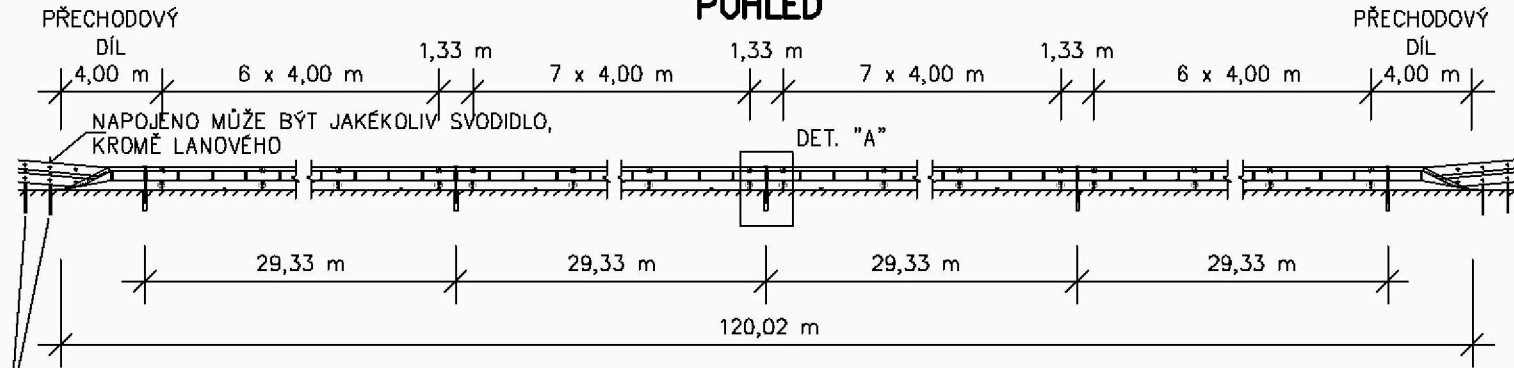

SESTAVA SVODIDLA VARIOGUARD MŮF (H2)

POHLED

PŮDORYS

ZÁKLADNÍ SESTAVA SVODIDLA VARIOGUARD MŮF (H2)

DETAIL "A" DÍL DÉLKY 1,33 m

PŘÍČNÝ ŘEZ

POHLED

Svodidlo Varioguard MŮF