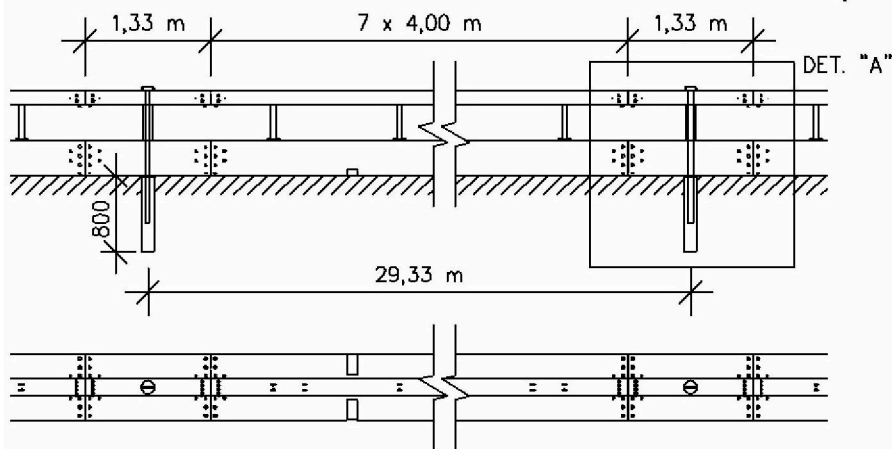

SESTAVA SVODIDLA VARIOGUARD MŮF (H2)

POHLED

PŮDORYS

ZÁKLADNÍ SESTAVA SVODIDLA VARIOGUARD MŮF (H2)

DETAIL "A" DÍL DÉLKY 1,33 m

PŘÍČNÝ ŘEZ

POHLED

Svodidlo Varioguard MŮF