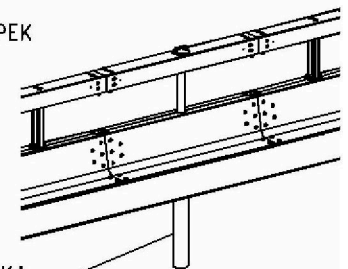

SESTAVA SVODIDLA VARIOGUARD MŮF (H2)

POHLED

PŮDORYS

ZÁKLADNÍ SESTAVA SVODIDLA VARIOGUARD MŮF (H2)

DETAIL "A" DÍL DÉLKY 1,33 m

PŘÍČNÝ ŘEZ

POHLED

Svodidlo Varioguard MŮF