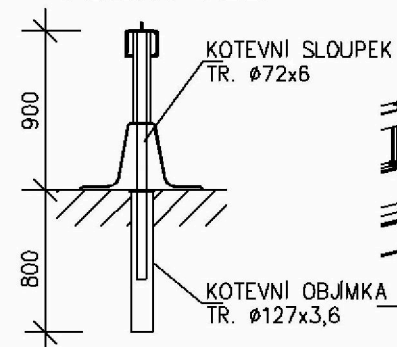

SESTAVA SVODIDLA VARIOGUARD MŮF (H2)

POHLED

PŮDORYS

ZÁKLADNÍ SESTAVA SVODIDLA VARIOGUARD MŮF (H2)

DETAIL "A" DÍL DÉLKY 1,33 m

PŘÍČNÝ ŘEZ

POHLED

Svodidlo Varioguard MŮF